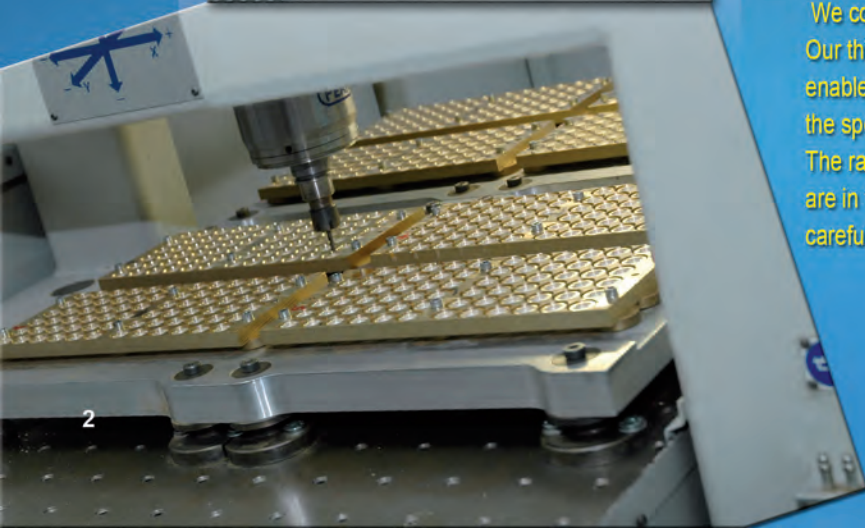

TRAFIL SUD

TRAFILE - DIES

Castellammare di Stabia - Naples - Italy

Trafil Sud srl was founded in the early 80's. It was since developed at an evolutionary rate of growth but was never ignored the basic values of efficacy, maximum flexibility and efficiency. We comply to every need of individual producers. In our company we have specialized technology and our staff are very careful to supervise the total production process. Thanks to constant attention, responsibility and dedication to our work, the Trafil Sud srl is one of the most efficient in the industry. We collaborate with the most important Italian Pasta brands. Our thirty-years of experience and our collaboration with our partner enable our company to offer a high various level competence in meeting the specialized and needs of our clients. The raw materials that we use come from best maker that there are in the market now. They are very meticulous and careful in quality control.

L'attenzione costante, l'impegno e la dedizione al nostro lavoro, hanno fatto sì che sviluppassimo all'interno della nostra azienda, una tecnologia altamente qualificata formando continuamente il nostro personale alla scrupolosità nel monitorare costantemente l'intero processo produttivo ed è per questo che la nostra azienda è una delle più efficienti nel settore collaborando con marchi altamente qualificati sul mercato. L'esperienza trentennale del nostro personale e la stretta collaborazione con i nostri partner ha fatto sì che la TRAFIL SUD s.r.l. acquisisse una forte competenza in grado di dare tempestivamente risposte alle varie esigenze.